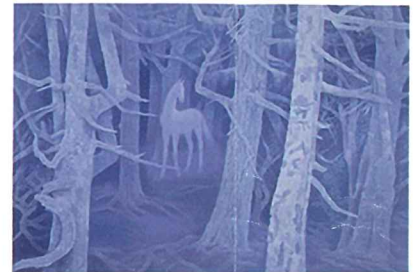

協力 **ほるぷA&I**

世界の一流作家たちの力作を一堂に集めたチャリティー絵画展
あなたに心からの感動と安らぎを

原 宏之「残雪の至仏山」(岩彩6号)

東山 魁夷/白馬の森 (彩美版)

シャガール
四季 (リトグラフ)

森 清範
無事は吉祥 (真筆)

マッケンジー・ソープ/サマー・オブ・ラブ (シクレー)

フェルメール/真珠の耳飾りの少女